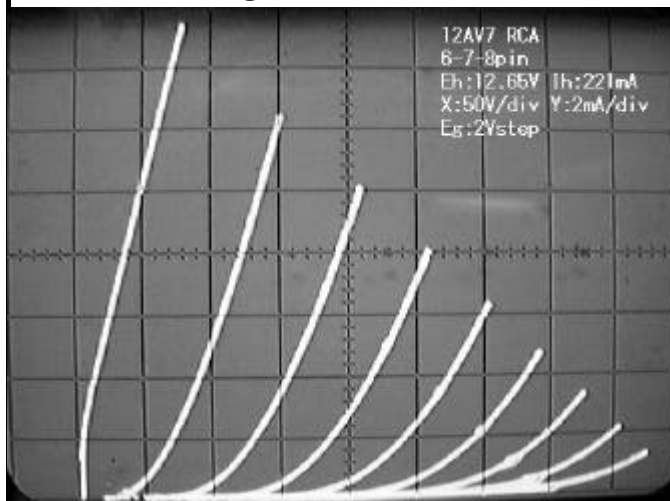

12AV7 RCA

Date 2002/12/31

X	50	V/DIV
Y	2	mA/DIV
Eg1	2	Vstep
Eh	12.6	V
Ih	221	mA

1-2-3pin

12AV7 RCA

Date 2002/12/31

X	50	V/DIV
Y	2	mA/DIV
Eg1	2	Vstep
Eh	12.6	V
Ih	221	mA

6-7-8pin