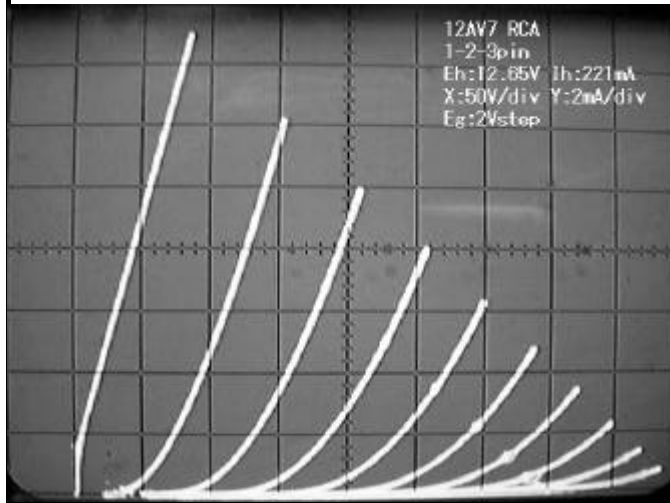

12AV7 RCA

Date 2002/12/31

X	50	V/DIV
Y	2	mA/DIV
Eg1	2	Vstep
Eh	12.6	V
Ih	221	mA

1-2-3pin

12AV7 RCA

Date 2002/12/31

X	50	V/DIV
Y	2	mA/DIV
Eg1	2	Vstep
Eh	12.6	V
Ih	221	mA

6-7-8pin