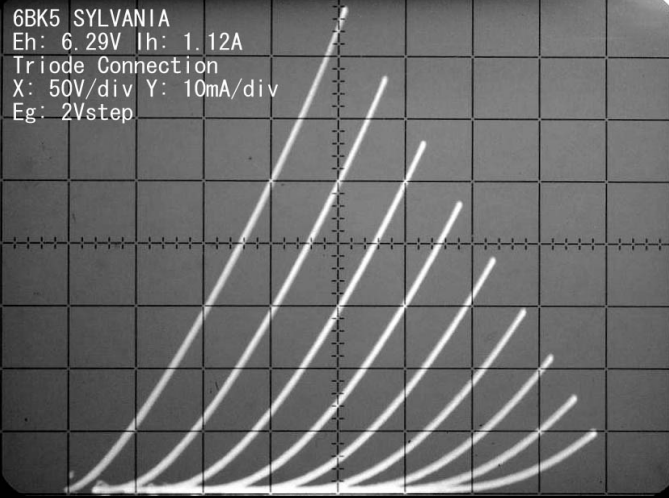

# 6BK5 SYLVANIA 3結

Date 2005/10/10

|     |      |        |
|-----|------|--------|
| X   | 50   | V/DIV  |
| Y   | 10   | mA/DIV |
| Eg1 | 2    | Vstep  |
| Esg | -    | V      |
| Ef  | 6.29 | V      |
| If  | 1.12 | A      |