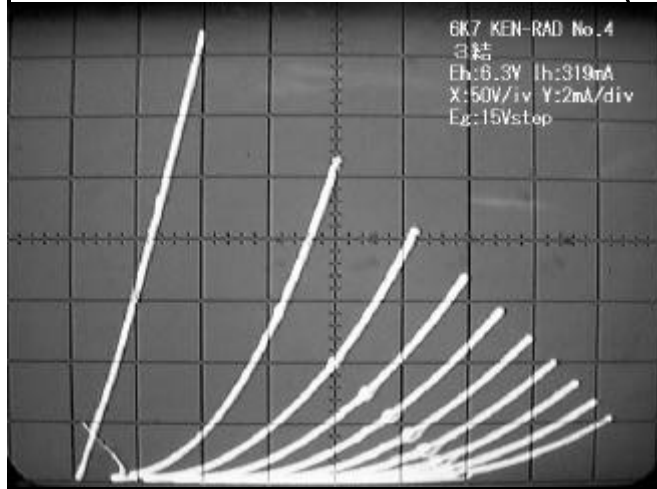

12 K 7 TRUETONE No.1 (T)

Date 2003/2/19

X	50	V/DIV
Y	2	mA/DIV
Eg1	15	Vstep
Esg	-	V
Eh	12.6	V
Ih	151	mA