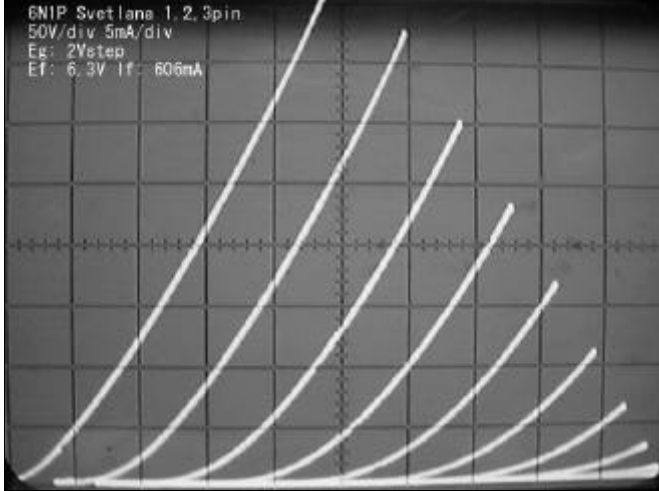

6N1P Svetlana_123

Date 2001/9/16

X	50V/DIV
Y	5mA/DIV
Eg1	2Vstep
Eh	6.3V
Ih	606mA

6N1P Svetlana 678

Date 2001/9/16

X	50V/DIV
Y	5mA/DIV
Eg1	2Vstep
Eh	6.3V
Ih	606mA