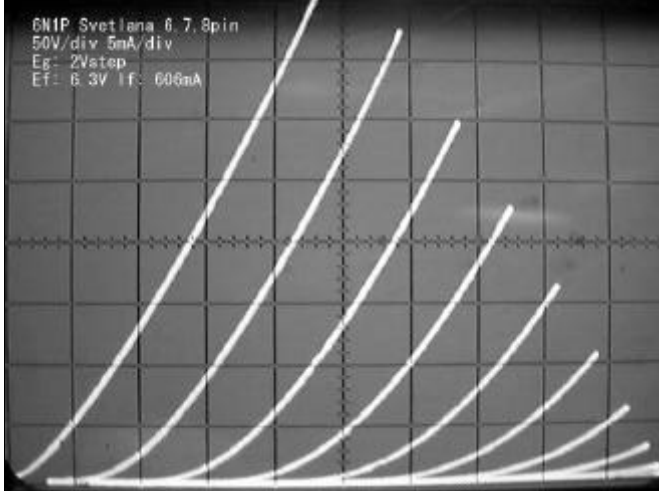

6N1P Svetlana_123

Date 2001/9/16

X	50V/DIV
Y	5mA/DIV
Eg1	2Vstep
Eh	6.3V
Ih	606mA

6N1P Svetlana 678

Date 2001/9/16

X	50V/DIV
Y	5mA/DIV
Eg1	2Vstep
Eh	6.3V
Ih	606mA