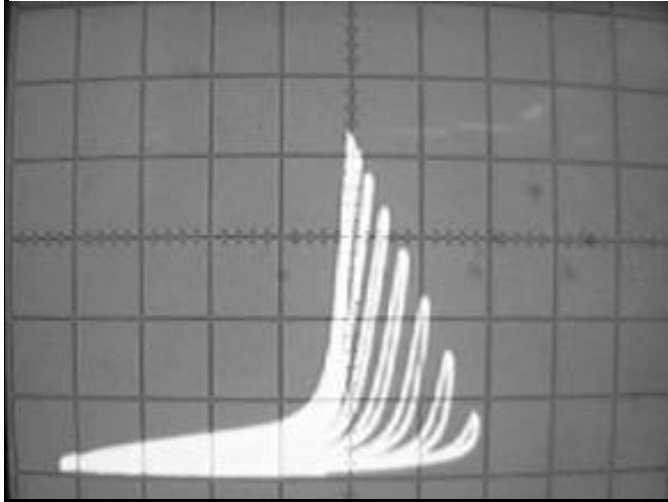

チューブラー オーティオン no1

Date 2000/6/24

X	5V/DIV
Y	0.1mA/DIV
Eg1	0.5Vstep
Ef	4V