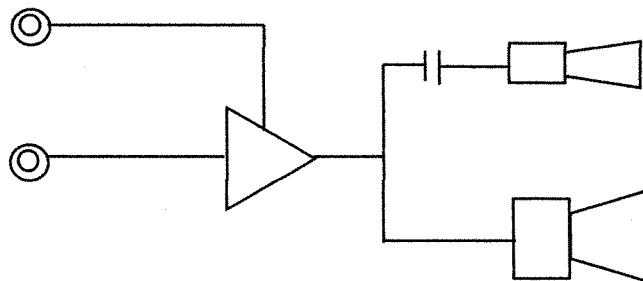

お寺大会 エントリーシート

出品者名

泉 誠一

作品タイトル

2Way 小型スピーカー (MONITER 1)

作品介绍 (回路図と、出品者本人のコメント・所感など)

友人作の8cmフルレンジとリボンツイターの2Way方式。
10Wパワーアンプを搭載した手軽に使えるパワードスピーカーシステム。
仕事では、編集作業やプリミックスにも使用、現役のモニターです。

2