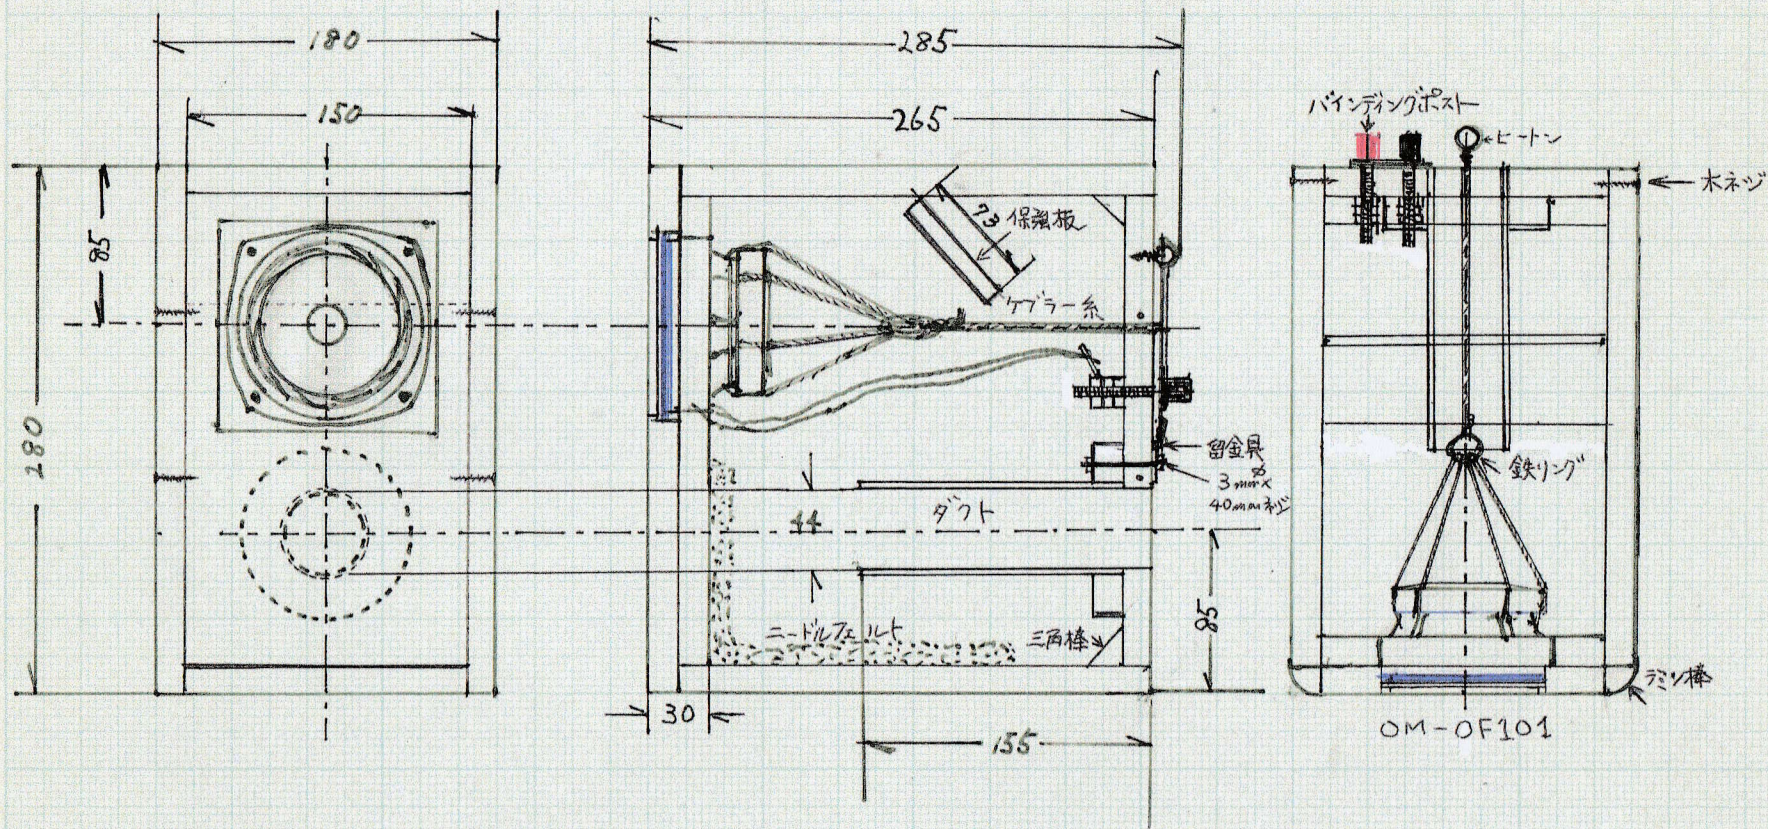

三面図

stereo編こけならで器持選スピーカーユニット
2021年版 オキヨ編. OM-OF101

1/4スケール

正面図

側面図

上から見た図

内容積: 約 8 l

ダクトチューニング周波数: 53 Hz